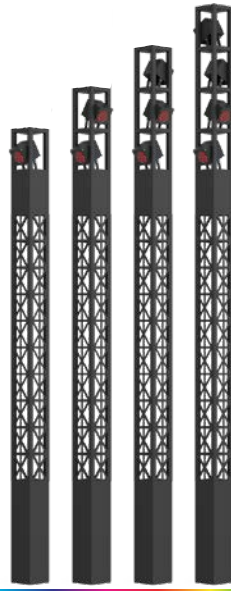

Vancouver 18