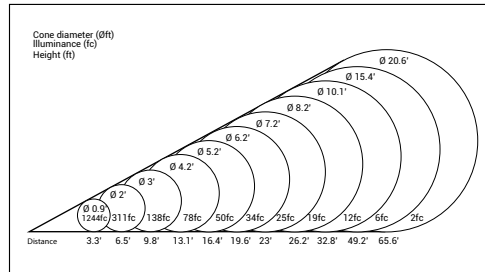

ODESSA 2-G (Medium)