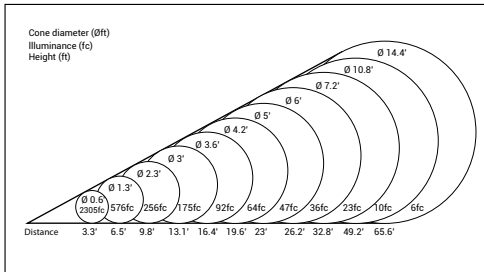

UOD-50021

Odessa 2 GOBO Medium Floodlight Projector

PROJECT	____	DATE	____
QUANTITY	____	TYPE	____
NOTE	____		

ORDERING EXAMPLE || UOD-50021 - 45w - N - W65 - 03 - 120/277v

UOD-50021	____	____	____	____	____
LAMP	BEAM	LED COLOR	FINISH COLOR	VOLTAGE	
45w COB 2000 Lumens	N - Narrow 12° M - Medium 18° W - Wide 32°	W65 - 6500K	01 - BLACK RAL 9011 02 - DARK GREY RAL 7043 03 - WHITE RAL 9003 04 - METALLIC SILVER RAL 9006 05 - MATTE SILVER RAL 9006 06 - LIGMAN BRONZE 07 - CUSTOM RAL	120/277v Other - Specify	

ODESSA 2-G (Narrow)