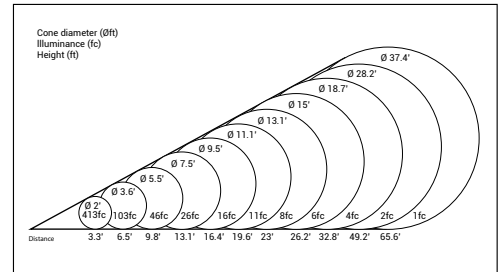

ODESSA 2-G (Wide)