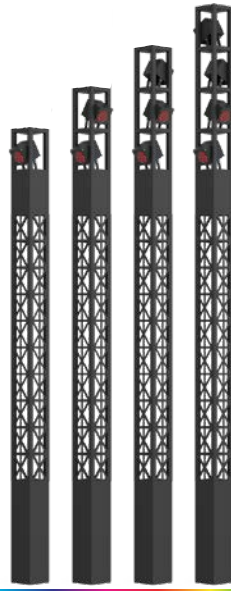

Vancouver 18